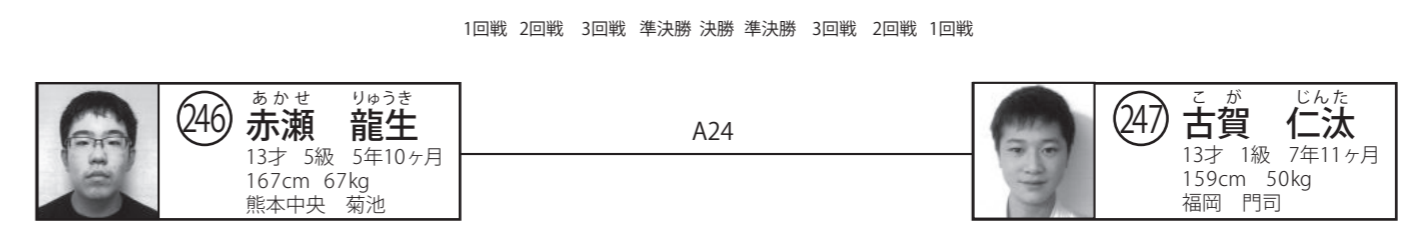

中綴じの場合も無線綴じと同様に
ページ順の配置でご入稿下さい

天

2部 Aコート
中学女子1年の部 試合時間 / 本戦 1分30秒 最終延長 1分30秒 表彰 / 優勝 準優勝

2部 Aコート
中学女子2、3年の部 試合時間 / 本戦 1分30秒 最終延長 1分30秒 表彰 / 優勝

2部 Aコート
中学1年男子軽量の部 試合時間 / 本戦 1分30秒 最終延長 1分30秒 表彰 / 優勝 準優勝

2部 Aコート
中学1年男子重量の部 試合時間 / 本戦 1分30秒 最終延長 1分30秒 表彰 / 優勝

2部 Aコート
中学2年男子軽量の部 試合時間 / 本戦 1分30秒 最終延長 1分30秒 表彰 / 優勝 準優勝

地