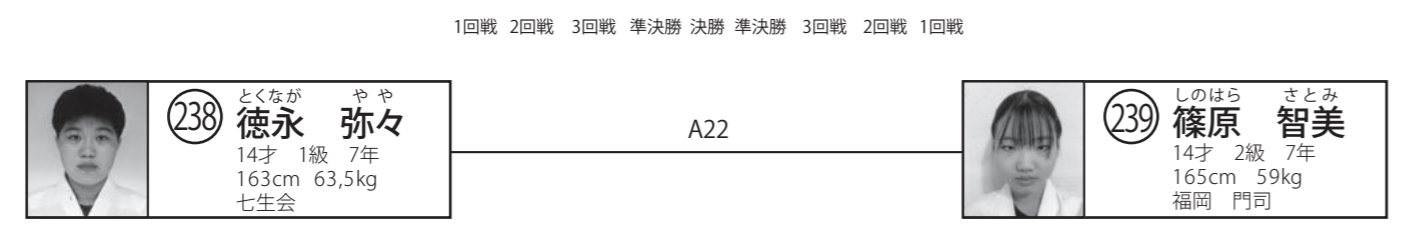

中綴じの場合も無線綴じと同様に
ページ順の配置でご入稿下さい

天

2部 Aコート
中学女子1年の部 試合時間 / 本戦 1分30秒 最終延長 1分30秒 表彰 / 優勝 準優勝

2部 Aコート
中学女子2、3年の部 試合時間 / 本戦 1分30秒 最終延長 1分30秒 表彰 / 優勝

2部 Aコート
中学1年男子軽量の部 試合時間 / 本戦 1分30秒 最終延長 1分30秒 表彰 / 優勝 準優勝

2部 Aコート
中学1年男子重量の部 試合時間 / 本戦 1分30秒 最終延長 1分30秒 表彰 / 優勝

2部 Aコート
中学2年男子軽量の部 試合時間 / 本戦 1分30秒 最終延長 1分30秒 表彰 / 優勝 準優勝

地