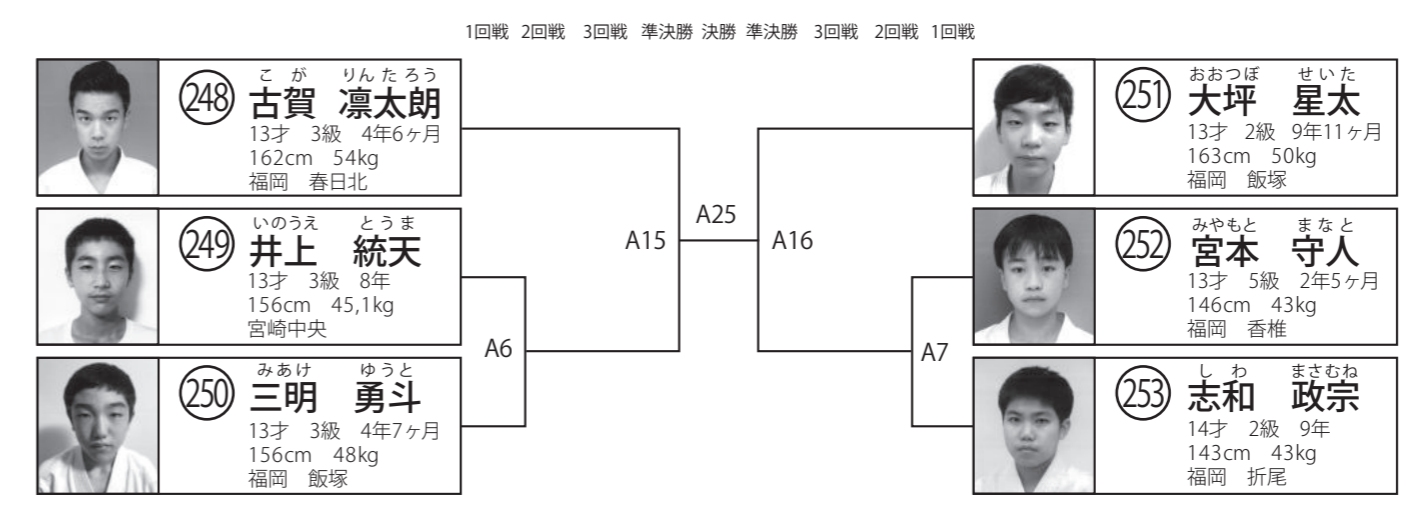

中綴じの場合も無線綴じと同様に
ページ順の配置でご入稿下さい

天

2部 Aコート
中学女子1年の部 試合時間 / 本戦 1分30秒 最終延長 1分30秒 表彰 / 優勝 準優勝

2部 Aコート
中学女子2、3年の部 試合時間 / 本戦 1分30秒 最終延長 1分30秒 表彰 / 優勝

2部 Aコート
中学1年男子軽量の部 試合時間 / 本戦 1分30秒 最終延長 1分30秒 表彰 / 優勝 準優勝

2部 Aコート
中学1年男子重量の部 試合時間 / 本戦 1分30秒 最終延長 1分30秒 表彰 / 優勝

2部 Aコート
中学2年男子軽量の部 試合時間 / 本戦 1分30秒 最終延長 1分30秒 表彰 / 優勝 準優勝

地