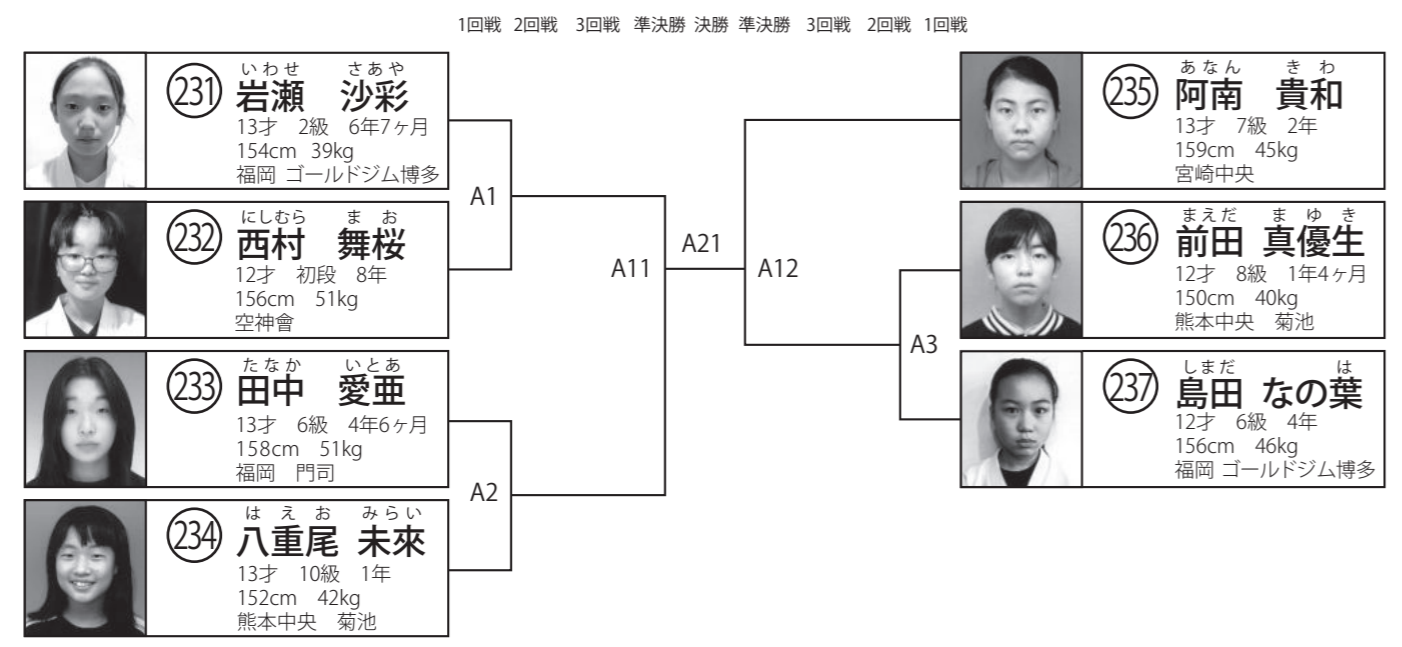

中綴じの場合も無線綴じと同様に
ページ順の配置でご入稿下さい

天

2部 Aコート
中学女子1年の部 試合時間 / 本戦 1分30秒 最終延長 1分30秒 表彰 / 優勝 準優勝

2部 Aコート
中学女子2、3年の部 試合時間 / 本戦 1分30秒 最終延長 1分30秒 表彰 / 優勝

2部 Aコート
中学1年男子軽量の部 試合時間 / 本戦 1分30秒 最終延長 1分30秒 表彰 / 優勝 準優勝

2部 Aコート
中学1年男子重量の部 試合時間 / 本戦 1分30秒 最終延長 1分30秒 表彰 / 優勝

2部 Aコート
中学2年男子軽量の部 試合時間 / 本戦 1分30秒 最終延長 1分30秒 表彰 / 優勝 準優勝

地