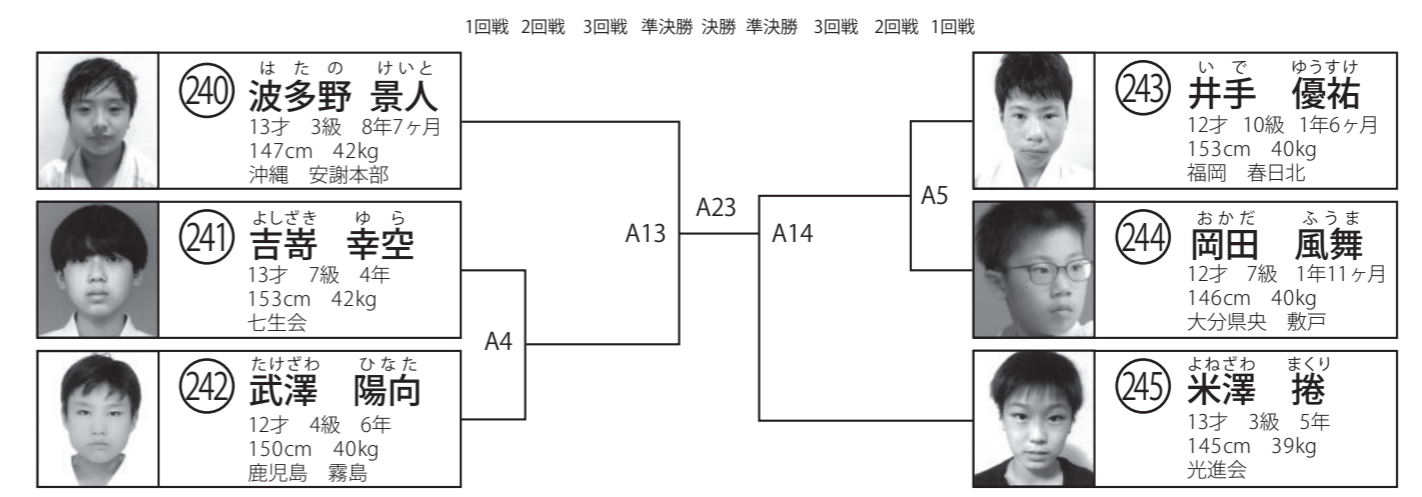

中綴じの場合も無線綴じと同様に
ページ順の配置でご入稿下さい

天

2部 Aコート
中学女子1年の部 試合時間 / 本戦 1分30秒 最終延長 1分30秒 表彰 / 優勝 準優勝

2部 Aコート
中学女子2、3年の部 試合時間 / 本戦 1分30秒 最終延長 1分30秒 表彰 / 優勝

2部 Aコート
中学1年男子軽量の部 試合時間 / 本戦 1分30秒 最終延長 1分30秒 表彰 / 優勝 準優勝

2部 Aコート
中学1年男子重量の部 試合時間 / 本戦 1分30秒 最終延長 1分30秒 表彰 / 優勝

2部 Aコート
中学2年男子軽量の部 試合時間 / 本戦 1分30秒 最終延長 1分30秒 表彰 / 優勝 準優勝

地