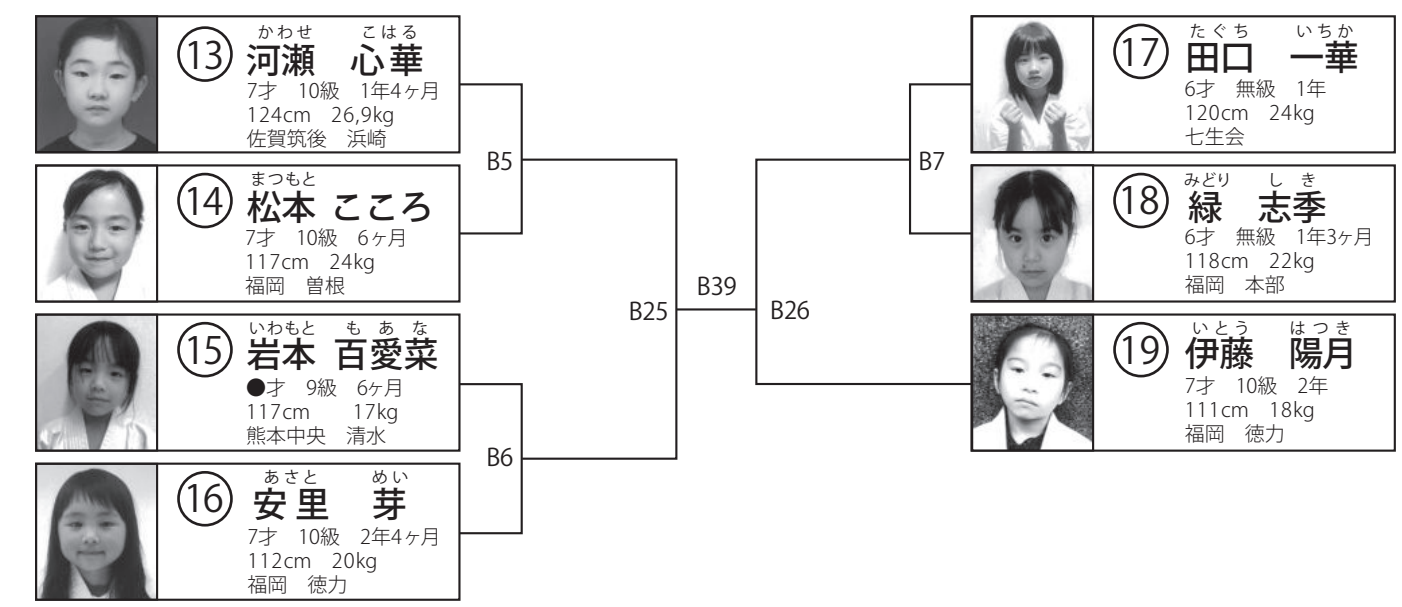

中綴じの場合も無線綴じと同様に ページ順の配置でご入稿下さい

天

第4回熊本県空手道選手権大会 各クラス入賞者

宮田龍成 令和元年9月22日(日) 菊池市総合体育館

学年/部	優勝	準優勝	3位	3位
幼年の部	ラベンダー 濱音 福岡	井上 雄心 福岡	三明 奏斗 福岡	寺原 希心 龍王塾
小学1年女子の部	橋詰 恵依 佐賀筑後			
小学2年女子の部	村田 愛純 福岡	川中 杏莉良 福岡		
小学3年女子初級の部	大野 珠国 福岡	矢野 姫都来 福岡		
小学4年女子初級の部	田中 優菜 佐賀筑後			
小学5年女子初級の部	東山 美優 福岡			
小学1年男子の部	宮田 龍成 福岡	青木 政龍 福岡	椎木 秀人 鹿児島	甲斐 舜也 福岡
小学2年男子の部	久田 拓真 福岡	篠崎 大和 鹿児島	山盛 珠李 沖繩	佐藤 宏飛 沖繩
小学3年女子上級の部	古賀 絢音 福岡			
小学4年女子上級の部	佐藤 多桜 沖繩			
小学5年女子上級の部	岩瀬 沙彩 福岡			
小学3年男子初級の部	谷内 悠 福岡	内藤 太樹 福岡	古賀 健士朗 福岡	森部 文太 福岡
小学4年男子初級の部	矢野 涼音 福岡	池田 悠人 福岡	諫山 雄士 福岡	野口 青玄 福岡
小学5年男子初級の部	赤瀬 龍生 熊本中央	久保田 裕也 鹿児島		
小学6年男子初級の部	森部 央介 福岡	川中 駿治 福岡		
小学3年男子上級の部	甲斐 隆也 福岡	高橋 虎太郎 福岡		
小学4年男子上級の部	村田 哲成 福岡	久吉 琢登 福岡	篠原 虎之介 福岡	平野 慶輔 熊本中央
小学5年男子上級の部	安方 悠翔 福岡	吉田 陽太 福岡	下田 蒼汰郎 龍王塾	原田 隆之介 福岡
小学6年男子上級の部	西園 司 東京佐伯	新名 陸人 宮崎市中央	松永 敬陽 鹿児島	古賀 凛太郎 福岡
中学1年女子の部	久保田 菜月 鹿児島			
中学2年女子の部	渡部 里香奈 福岡			
中学1年男子軽量の部	橋田 汰珠 佐賀筑後	木村 琉音 福岡		
中学1年男子重量の部	川端 波留 真園塾			
中学2年男子軽量の部	下津 兜聖 熊本中央			
中学2年男子重量の部	桶田 一翔 千馬道場			
中学3年男子軽量の部	岩本 大海 熊本中央			
中学3年男子重量の部	原田 柊希 岩見道場			
壮年1部	浅山 寧 熊本中央			
壮年2部	杉本 雅浩 佐賀筑後			
壮年3、4部	中島 正和 福岡	千葉 裕 福岡	内田 佳伸 長崎	古賀 義高 ふれあい文化センター
高校生の部	宇田川 春稀 福岡			
一般女子ライトコンタクトの部	ウォンシン チン 香港			
一般女子の部	西谷 柊香 蒼天塾	松永 琉生 鹿児島		
一般男子初級の部	リョウキン タイ 香港	黒木 幸次朗 宮崎市中央		
一般男子中級の部	ウォン ファイ 香港			
一般男子上級の部	藤田 春人 福岡	長谷川 優志 千馬道場	中川 聖大 熊本中央	チャックハンogram 香港
敢闘賞	チャックハンogram 香港			

1部

幼年の部

試合時間 / 本戦1分 最終延長1分 表彰 / 優勝 準優勝 3位 3位

1回戦 2回戦 3回戦 準決勝 決勝 準決勝 3回戦 2回戦 1回戦

1部

小学1年女子の部

試合時間 / 本戦1分 最終延長1分 表彰 / 優勝 準優勝

1回戦 2回戦 3回戦 準決勝 決勝 準決勝 3回戦 2回戦 1回戦