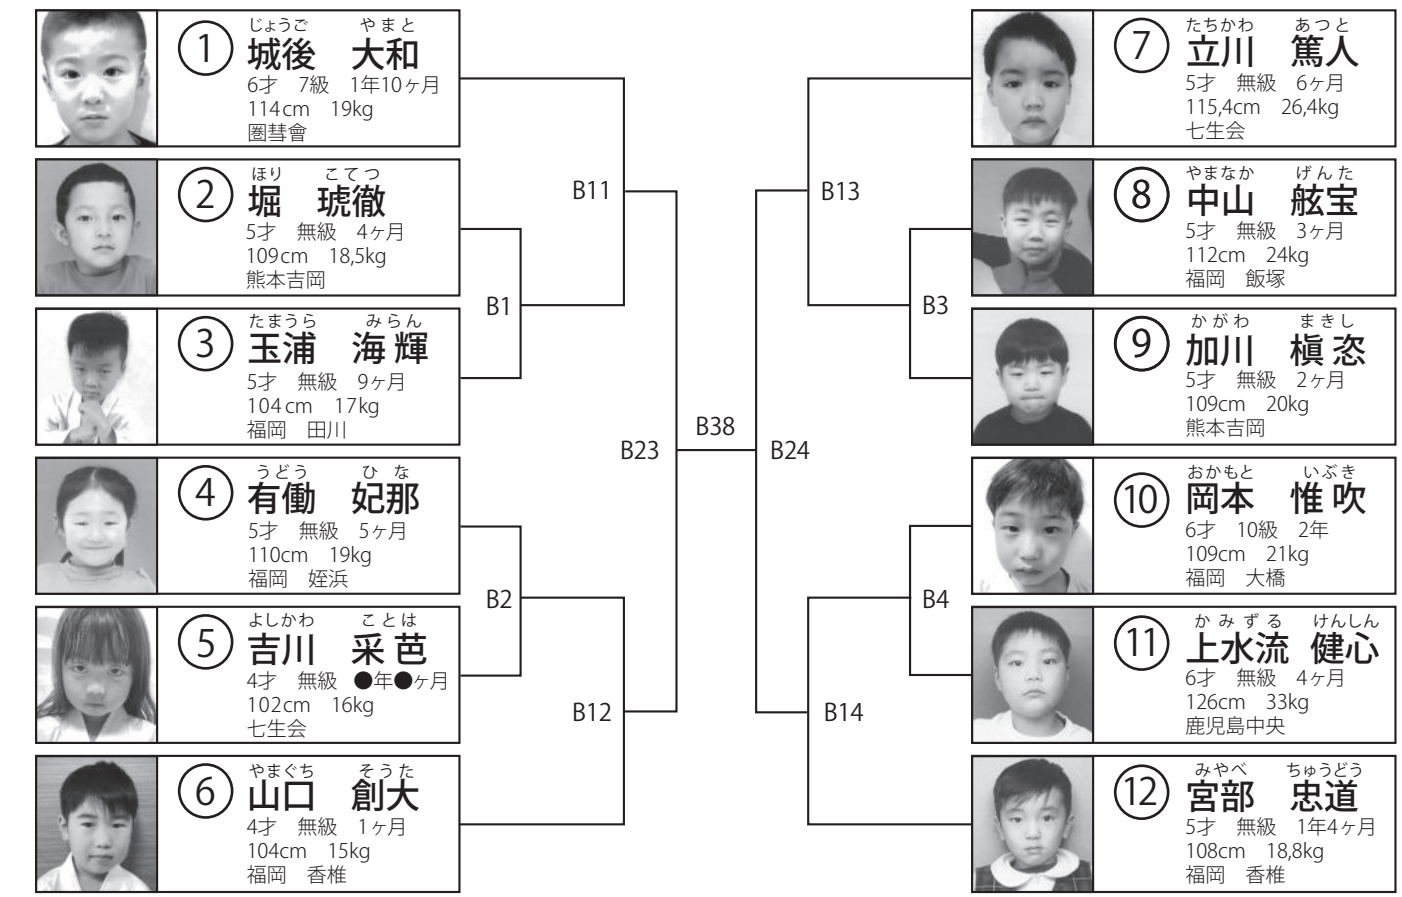

中綴じの場合も無線綴じと同様に ページ順の配置でご入稿下さい

天

第4回熊本県空手道選手権大会 各クラス入賞者

宮田龍成 令和元年9月22日(日) 菊池市総合体育館

学年/部	優勝	準優勝	3位	3位
幼年の部	ラベンダー 濱音 福岡	井上 雄心 福岡	三明 奏斗 福岡	寺原 希心 龍王塾
小学1年女子の部	橋詰 恵依 佐賀筑後			
小学2年女子の部	村田 愛純 福岡	川中 杏莉良 福岡		
小学3年女子初級の部	大野 珠国 福岡	矢野 姫都来 福岡		
小学4年女子初級の部	田中 優菜 佐賀筑後			
小学5年女子初級の部	東山 美優 福岡			
小学1年男子の部	宮田 龍成 福岡	青木 政龍 福岡	椎木 秀人 鹿児島	甲斐 舜也 福岡
小学2年男子の部	久田 拓真 福岡	篠崎 大和 鹿児島	山盛 珠李 沖繩	佐藤 宏飛 沖繩
小学3年女子上級の部	古賀 絢音 福岡			
小学4年女子上級の部	佐藤 多桜 沖繩			
小学5年女子上級の部	岩瀬 沙彩 福岡			
小学3年男子初級の部	谷内 悠 福岡	内藤 太樹 福岡	古賀 健士朗 福岡	森部 文太 福岡
小学4年男子初級の部	矢野 涼音 福岡	池田 悠人 福岡	諫山 雄士 福岡	野口 青玄 福岡
小学5年男子初級の部	赤瀬 龍生 熊本中央	久保田 裕也 鹿児島		
小学6年男子初級の部	森部 央介 福岡	川中 駿治 福岡		
小学3年男子上級の部	甲斐 隆也 福岡	高橋 虎太郎 福岡		
小学4年男子上級の部	村田 哲成 福岡	久吉 琢登 福岡	篠原 虎之介 福岡	平野 慶輔 熊本中央
小学5年男子上級の部	安方 悠翔 福岡	吉田 陽太 福岡	下田 蒼汰郎 龍王塾	原田 隆之介 福岡
小学6年男子上級の部	西園 司 東京佐伯	新名 陸人 宮崎市中央	松永 敬陽 鹿児島	古賀 凛太郎 福岡
中学1年女子の部	久保田 菜月 鹿児島			
中学2年女子の部	渡部 里香奈 福岡			
中学1年男子軽量の部	橋田 汰珠 佐賀筑後	木村 琉音 福岡		
中学1年男子重量の部	川端 波留 真園塾			
中学2年男子軽量の部	下津 兜聖 熊本中央			
中学2年男子重量の部	桶田 一翔 千馬道場			
中学3年男子軽量の部	岩本 大海 熊本中央			
中学3年男子重量の部	原田 柊希 岩見道場			
壮年1部	浅山 寧 熊本中央			
壮年2部	杉本 雅浩 佐賀筑後			
壮年3、4部	中島 正和 福岡	千葉 裕 福岡	内田 佳伸 長崎	古賀 義高 ふれあい文化センター
高校生の部	宇田川 春稀 福岡			
一般女子ライトコンタクトの部	ウォンシン チン 香港			
一般女子の部	西谷 柊香 蒼天塾	松永 琉生 鹿児島		
一般男子初級の部	リョウキン タイ 香港	黒木 幸次朗 宮崎市中央		
一般男子中級の部	ウォン ファイ 香港			
一般男子上級の部	藤田 春人 福岡	長谷川 優志 千馬道場	中川 聖大 熊本中央	チャックハンogram 香港
敢闘賞	チャックハンogram 香港			

1部

幼年の部

試合時間 / 本戦1分 最終延長1分 表彰 / 優勝 準優勝 3位 3位

1回戦 2回戦 3回戦 準決勝 決勝 準決勝 3回戦 2回戦 1回戦

1部

小学1年女子の部

試合時間 / 本戦1分 最終延長1分 表彰 / 優勝 準優勝

1回戦 2回戦 3回戦 準決勝 決勝 準決勝 3回戦 2回戦 1回戦