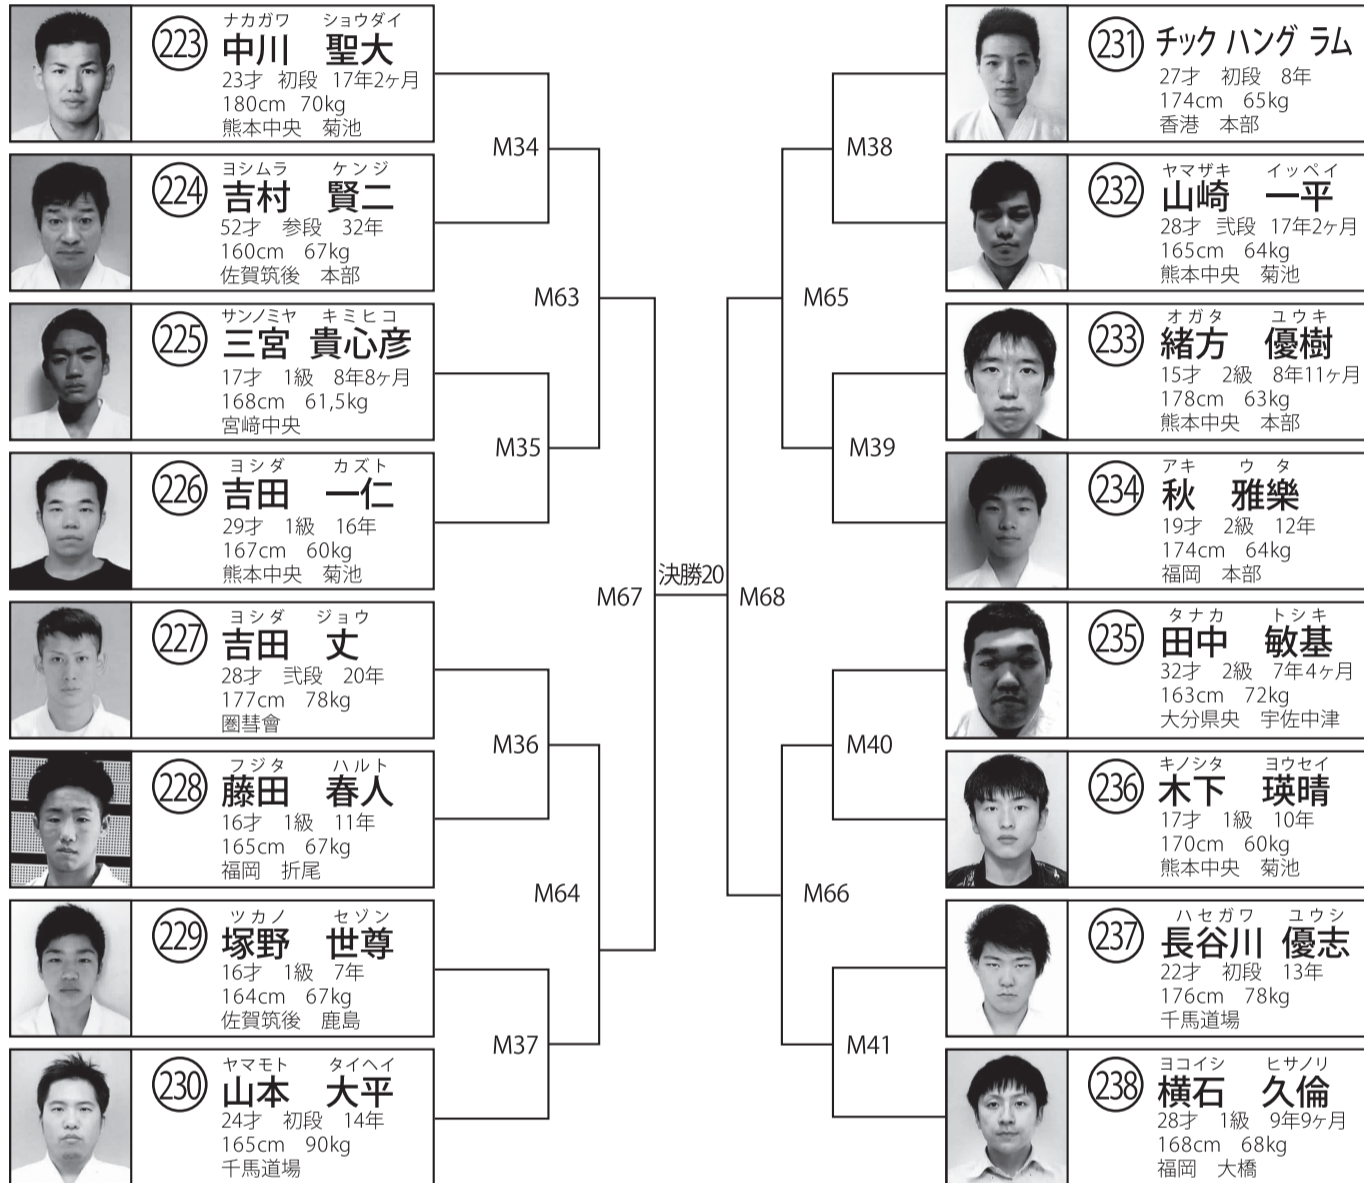

一般男子上級の部

試合時間 / 本戦 2分 延長 2分 体重判定10kg以上 最終延長 2分  
 準々決勝～決勝: 本戦 3分 延長 2分 再延長 2分 体重判定10kg 最終延長 2分

表彰 / 優勝 準優勝 3位 3位

2回戦 準々決勝 準決勝 決勝 準決勝 準々決勝 2回戦

※ 準決勝はMコート各クラス決勝後に行う