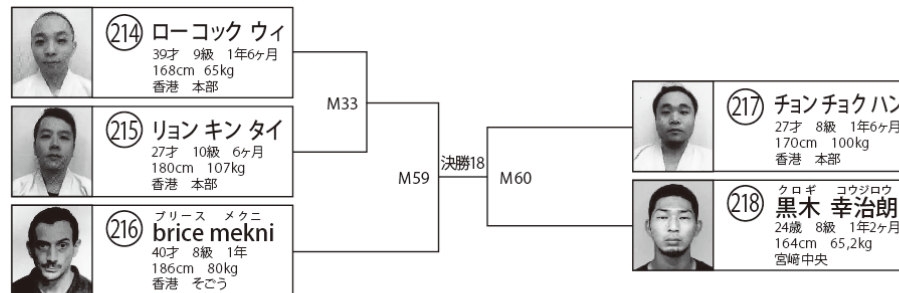

高校生の部

試合時間 / 本戦2分 最終延長2分 表彰 / 優勝

準決勝 決勝

一般女子ライトコンタクトの部

試合時間 / 本戦1分30秒 最終延長1分30秒 表彰 / 優勝

準決勝 決勝 準決勝

一般女子の部

試合時間 / 本戦2分 延長2分 体重判定7kg以上 最終延長2分 表彰 / 優勝 準優勝

2回戦 準決勝 決勝 準決勝

一般男子初級の部

試合時間 / 本戦2分 最終延長1分30秒 表彰 / 優勝 準優勝

2回戦 準決勝 決勝 準決勝

一般男子中級の部

試合時間 / 本戦2分 最終延長1分30秒 表彰 / 優勝

準決勝 決勝 準決勝