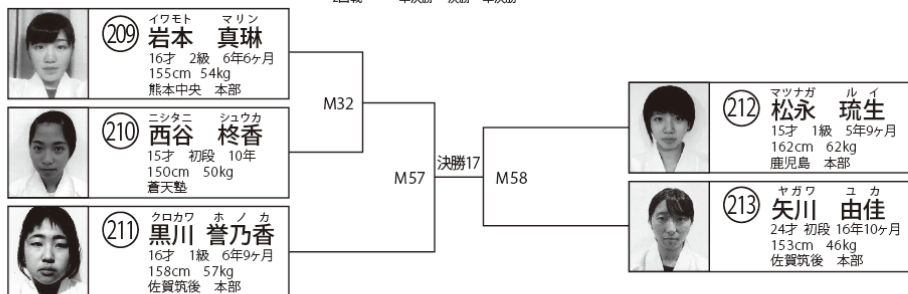

高校生の部

試合時間 / 本戦2分 最終延長2分 表彰 / 優勝

準決勝 決勝

一般女子ライトコンタクトの部

試合時間 / 本戦1分30秒 最終延長1分30秒 表彰 / 優勝

準決勝 決勝 準決勝

一般女子の部

試合時間 / 本戦2分 延長2分 体重判定7kg以上 最終延長2分 表彰 / 優勝 準優勝

2回戦 準決勝 決勝 準決勝

一般男子初級の部

試合時間 / 本戦2分 最終延長1分30秒 表彰 / 優勝 準優勝

2回戦 準決勝 決勝 準決勝

一般男子中級の部

試合時間 / 本戦2分 最終延長1分30秒 表彰 / 優勝

準決勝 決勝 準決勝