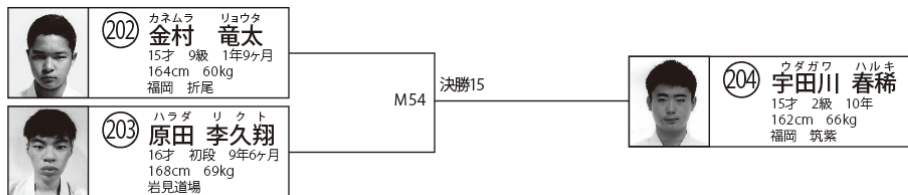

高校生の部

試合時間 / 本戦2分 最終延長2分 表彰 / 優勝

準決勝 決勝

一般女子ライトコンタクトの部

試合時間 / 本戦1分30秒 最終延長1分30秒 表彰 / 優勝

準決勝 決勝 準決勝

一般女子の部

試合時間 / 本戦2分 延長2分 体重判定7kg以上 最終延長2分 表彰 / 優勝 準優勝

2回戦 準決勝 決勝 準決勝

一般男子初級の部

試合時間 / 本戦2分 最終延長1分30秒 表彰 / 優勝 準優勝

2回戦 準決勝 決勝 準決勝

一般男子中級の部

試合時間 / 本戦2分 最終延長1分30秒 表彰 / 優勝

準決勝 決勝 準決勝