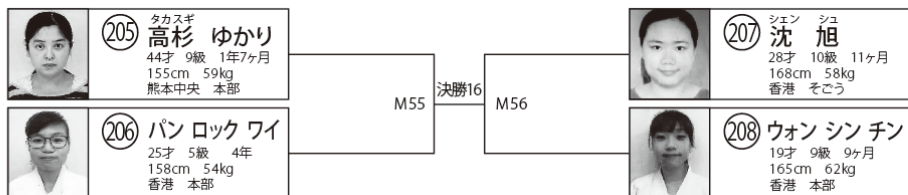

高校生の部

試合時間 / 本戦2分 最終延長2分 表彰 / 優勝

準決勝 決勝

一般女子ライトコンタクトの部

試合時間 / 本戦1分30秒 最終延長1分30秒 表彰 / 優勝

準決勝 決勝 準決勝

一般女子の部

試合時間 / 本戦2分 延長2分 体重判定7kg以上 最終延長2分 表彰 / 優勝 準優勝

2回戦 準決勝 決勝 準決勝

一般男子初級の部

試合時間 / 本戦2分 最終延長1分30秒 表彰 / 優勝 準優勝

2回戦 準決勝 決勝 準決勝

一般男子中級の部

試合時間 / 本戦2分 最終延長1分30秒 表彰 / 優勝

準決勝 決勝 準決勝