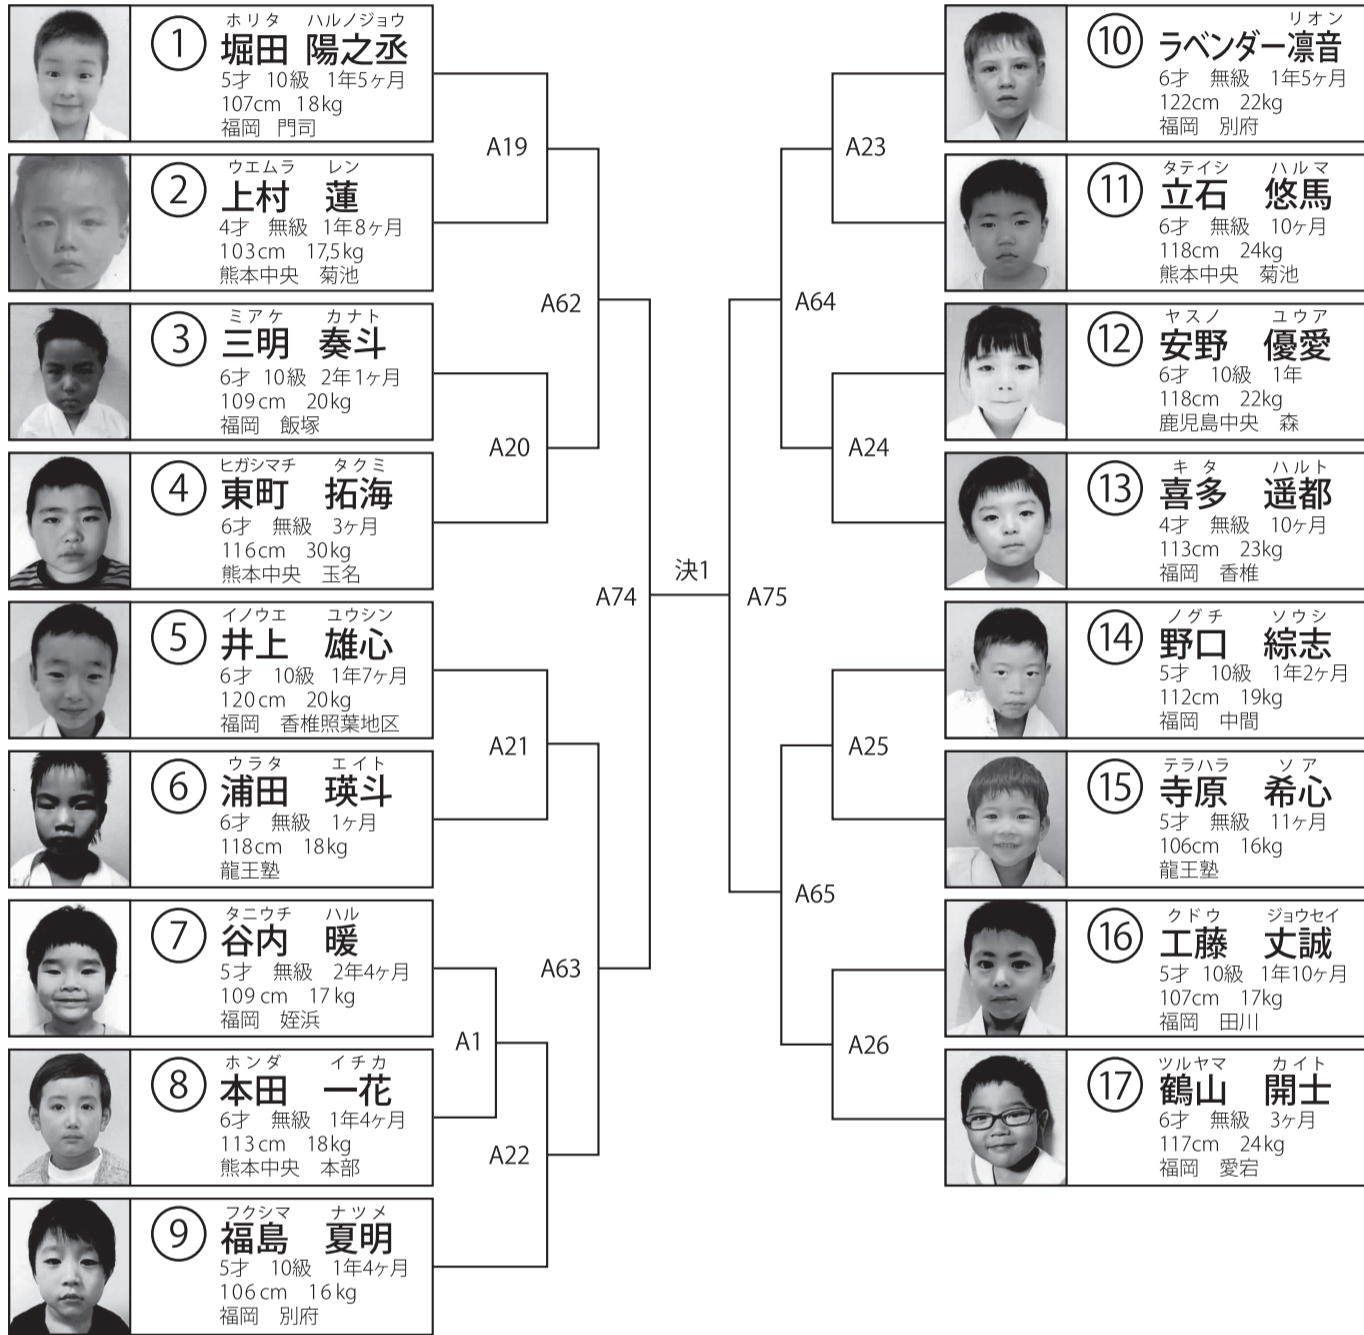

幼年の部

試合時間 / 本戦1分 最終延長1分 表彰 / 優勝 準優勝 3位 3位

1回戦 2回戦 3回戦 準決勝 決勝 準決勝 3回戦 2回戦 1回戦

小学1年女子の部

試合時間 / 本戦1分 最終延長1分 表彰 / 優勝